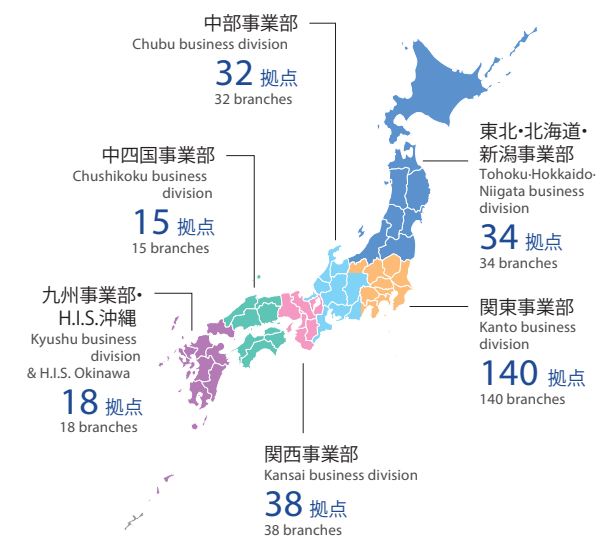

いつでもどこでも、 安心と快適をお届けするために。

Delivering safety and comfort, whenever, and wherever

H.I.S.は現在552拠点に展開。広がり続けるネットワークで世界各地の情報をスピーディに入手し、国内旅行から各国間の旅行までさまざまなプランを開発。各種手配もスムーズです。世界中のお客様に安心して快適な旅をお届けします。

H.I.S. currently has 552 branches worldwide. We rapidly obtain information through this steadily expanding network and use it to develop a whole range of travel itineraries, from trips around Japan to overseas travel in countries around the globe. We smooth care of all the necessary travel preparations and support a safe and comforting travel experience for customers everywhere.

名古屋・栄本店
Nagoya / Sakae

岡山駅前営業所
Okayama

福岡天神本店
Fukuokatenjin

日本国内拠点 Our network in Japan

仙台本店
Sendai

新宿本社営業所
Shinjuku

大阪・梅田本店
Osaka / Umeda

進出国数 Our global network

71 ヶ国
71 countries
*日本含む
*Including Japan

296 都市
296 cities
*日本含む
*Including Japan

552 拠点
552 branches
*日本含む
*Including Japan

● 直営拠点 Direct branches
● グループ拠点 Group branches