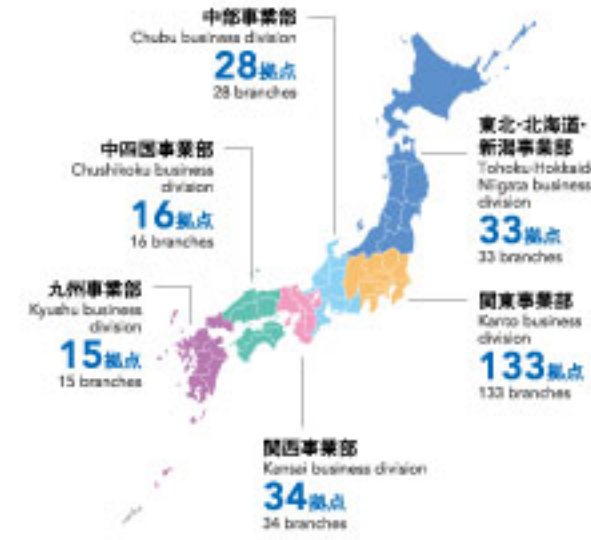

いつでもどこでも、 安心と快適をお届けするために。

Delivering safety and comfort, whenever, and wherever

HISは現在541拠点に展開。広がりが続けるネットワークで世界各地の情報をスピーディに入手し、国内旅行から各国間の旅行までさまざまなプランを開発。各種手配もスムーズです。世界中のお客様に安心で快適な旅をお届けします。

HIS currently has 541 branches worldwide. We rapidly obtain information through this steadily expanding network and use it to develop a whole range of travel itineraries, from trips around Japan to overseas travel in countries around the globe. We smoothly take care of all the necessary travel preparations and support a safe and comforting travel experience for customers everywhere.

ドイツ・ベルリン支店
Germany / Berlin branch

トルコ・アンカラ支店
Turkey / Ankara branch

日本国内拠点 Our network in Japan

名古屋・栄本店
Nagoya / Sakae

広島本店
Hiroshima

福岡天神本店
Fukuoka Tenjin

HIS沖縄 3, 関東地区特約店 2・代理店 1, 中部地区代理店 1
HIS Okinawa 3, Kanto area special agent 2, Kanto area agent 1, Chubu area agent 1.

仙台本店
Sendai

新宿本社営業所
Shinjuku

大阪・梅田本店
Osaka / Umeda

303都市
303 cities

541拠点
541 branches

タイ・スクチャイトラベルラウンジ(バンコク)
Thailand / Sujiat travel lounge (Bangkok)

シンガポール・オーチャードlellaツアーデスク
Singapore / Orchard lella tour desk